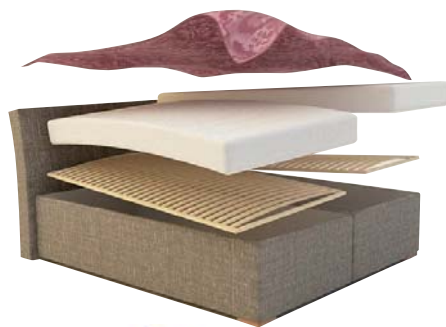

MODELOVÁ ŘADA

TOP EXCLUSIVE

Nová pevnější konstrukce. Komfortní ležací plocha od 54 cm. Výšku lze ovlivnit výběrem matrace. U nových modelů je ještě vyšší ležací plocha (cca 61 - 66 cm).

je modelová řada postelí, která se vyznačuje osobitým vzhledem a pečlivým zpracováním do toho nejmenšího detailu. Podstatnou, ne však jedinou výhodou modelové řady je, že Vámi vybranou skladbu roštu, matrace a denní deky lze po několikaletém používání vyměnit, což představuje ekonomický, komfortní a hygienický přístup užívání postelí. Každou postel této řady lze přizpůsobit pro Váš interiér.