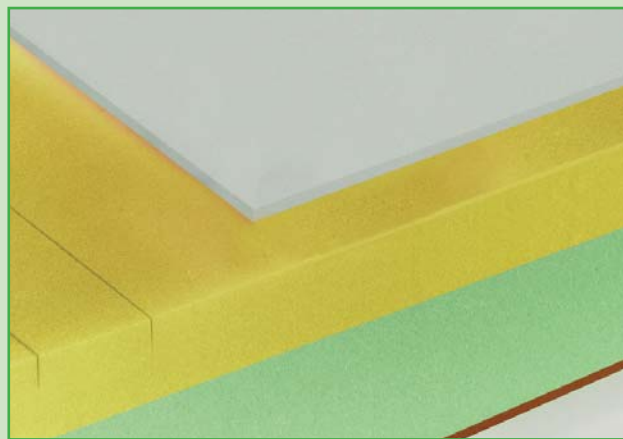

Příplatek pro válendy včetně postele ELITE a ZAPA **490,- Kč.**

Příplatek pro dvoupostel **990,- Kč.**

Do objednávky je nutné uvést název jádro **MANA.**

Studená pěna se vyznačuje vyšší pevností, tvarovou stálostí a zároveň je výrazně prodyšnější než klasická polyuretanová pěna. Pěny z tohoto materiálu mají totiž větší póry, proto matrace snáze dýchá a lépe pruží.