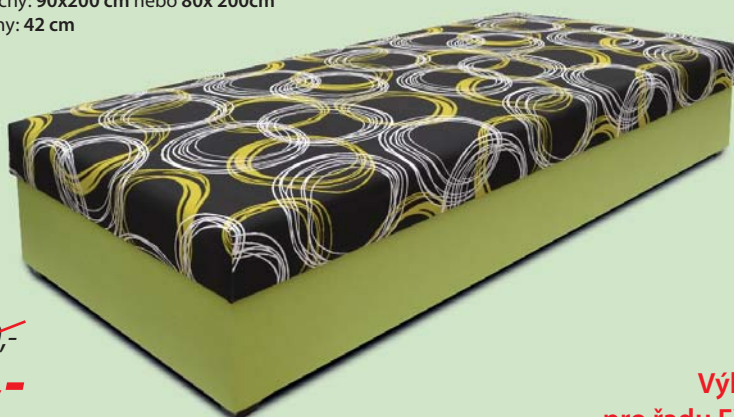

KLASIK

- velký úložný prostor v bílém laminu, přístupný z boku postele s odvětrávacími otvory
- pružinové jádro nebo jádro **MANA + 490,-**

rozměr lehačí plochy: 90x200 cm nebo 80x 200cm
výška lehačí plochy: 42 cm

4.290,-
2.990,-
s deskou

5.290,-
3.690,-
s lamelovým roštem