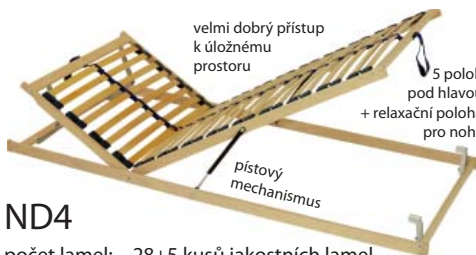

MODELOVÁ ŘADA

TOP EXCLUSIVE

Nová pevnější konstrukce. Komfortní ležací plocha od 54 cm. Výšku lze ovlivnit výběrem matrace. U nových modelů je ještě vyšší ležací plocha (cca 61 - 66 cm).

je modelová řada postelí, která se vyznačuje osobitým vzhledem a pečlivým zpracováním do toho nejmenšího detailu. Podstatnou, ne však jedinou výhodou modelové řady je, že Vámi vybranou skladbu roštu, matrace a denní deky lze po několikaletém používání vyměnit, což představuje ekonomický, komfortní a hygienický přístup užívání postelí. Každou postel této řady lze přizpůsobit pro Váš interiér.

NOHY K POSTELÍM Barevné moření bukových doplňků - nožky

- A - přírodní barva
- B - moření třešeň,
- C - moření ořech
- D - moření stříbrné

LAMELOVÉ ROŠTY PRO TOP EXCLUSIVE A PREMIUM

ND3

počet lamel: 28+5 kusů jakostních lamel
nastavení tuhosti + zpevňující popruh
pouzdra: výkyvná zdvojená
šířka roštu: 80/90 cm
max. zatížení: 130 kg

~~4.090,-~~
2.490,-

ND4

počet lamel: 28+5 kusů jakostních lamel
nastavení tuhosti + zpevňující popruh
pouzdra: výkyvná zdvojená
šířka roštu: 80/90 cm
max. zatížení: 130 kg

~~4.090,-~~
2.490,-

ND5

počet lamel: 28+5 kusů jakostních lamel
nastavení tuhosti + zpevňující popruh
pouzdra: výkyvná zdvojená
šířka roštu: 80/90 cm
max. zatížení: 130 kg