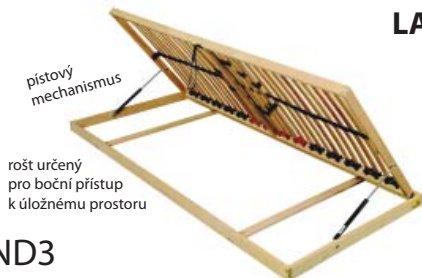

LAMELOVÉ ROŠTY PRO TOP EXCLUSIVE A PREMIUM

ND3

počet lamel: 28+5 kusů jakostních lamel
nastavení tuhosti + zpevňující popruh
pouzdra: výkyvná zdvojená
šířka roštu: 80/90 cm
max. zatížení: 130 kg

~~4.090,-~~
2.490,-